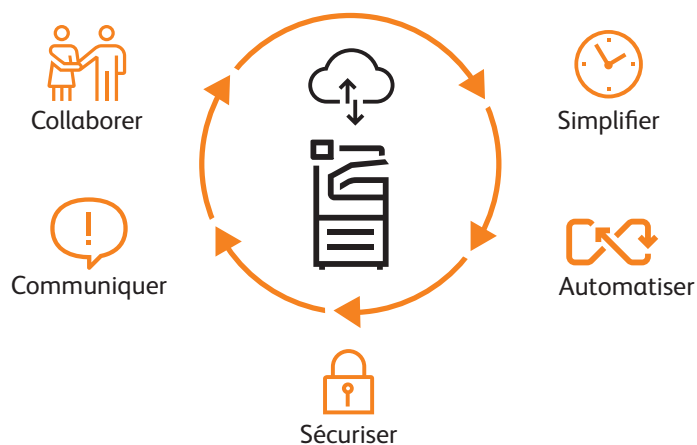

LA SÉCURITÉ AU CŒUR DE LA TECHNOLOGIE XEROX® CONNECTKEY®

Que vous connectiez votre assistant de travail à des solutions internes ou basées sur le cloud via une appli, la technologie Xerox® ConnectKey® utilise les niveaux de sécurité les plus stricts, garantissant ainsi que votre périphérique et vos données restent complètement sécurisés.

Les imprimantes et multifonctions connectés au cloud facilitent le partage de documents et de données et présentent des possibilités infinies pour les entreprises, leur permettant de créer ou d'utiliser des raccourcis pour leurs processus.