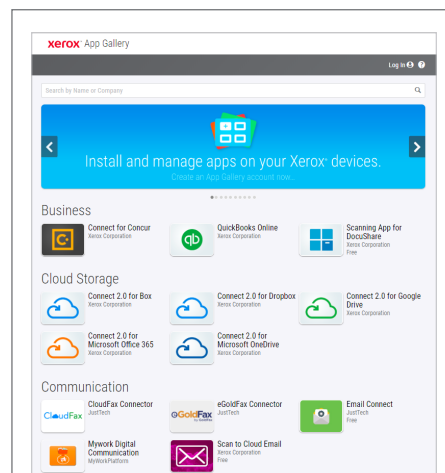

PROCESSUS MÉTIERS

Évaluation gratuite de 30 jours

Simplifiez les processus quotidiens de votre entreprise avec des applis qui acheminent vos documents là où ils sont requis.

ÉDUCATION

Évaluation gratuite de 30 jours

Facilitez l'archivage, les corrections ou la vérification des documents envoyés par vos étudiants.

ET CE N'EST PAS TOUT...

Ces applis et bien plus encore sont disponibles auprès de votre revendeur Xerox local. Contactez-le pour savoir comment ces applications peuvent fonctionner pour vous.

AUTHENTIFICATION UNIQUE

Un nombre croissant d'applis prennent en charge la connexion unique grâce à une solution d'authentification* vous permettant d'accéder facilement et en toute sécurité aux systèmes back-end sur lesquels repose votre appli sans avoir à vous reconnecter séparément. Il vous suffit de passer votre carte une seule fois ou de toucher votre téléphone une seule fois pour déverrouiller votre imprimante et vous connecter automatiquement à votre multifonctions et solution back-end.

*Solutions Xerox pour environnements de travail (www.xerox.com/WorkplaceSolutions).

Il doit exister une appli pour vous. Sinon, on peut en créer une.

Vous recherchez quelque chose de mieux adapté à vos besoins ? Contactez votre revendeur Xerox local pour savoir comment nous pouvons collaborer avec un partenaire Xerox pour personnaliser des applis existantes, ou en créer de nouvelles, selon vos spécifications précises.

Prêt à acheter ?

Une fois que vous avez trouvé l'appli qui vous convient, notre nouvelle plate-forme e-Commerce vous permet d'effectuer votre achat directement depuis la Xerox App Gallery. Connectez-vous simplement à votre compte App Gallery, sélectionnez l'appli de votre choix, utilisez l'option d'abonnement, le cas échéant, et procédez à l'achat. En quelques secondes, vous obtenez une licence pour votre appli et celle-ci est prête à être utilisée.

*Les achats sont disponibles uniquement à partir d'un navigateur Web sur PC et requièrent une carte de crédit ou de débit valide.

Les imprimantes et multifonctions Xerox® dotés de la technologie ConnectKey® sont bien plus que de simples machines. Ce sont des assistants de travail intelligents qui vous aident à partager les documents et les données plus efficacement. Passez moins de temps à gérer et plus temps à avancer.

Visitez www.xerox.com pour plus d'informations ou accédez directement à la Xerox App Gallery sur www.xerox.com/AppGallery.