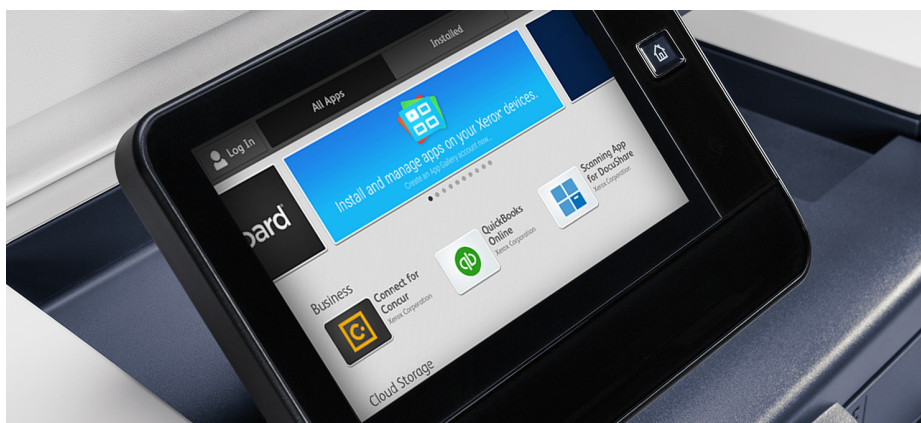

Xerox App Gallery

Xerox App Gallery est votre passerelle vers une collection croissante d'applications faciles à télécharger et à installer, conçues pour transformer la façon dont vous travaillez avec les documents et les données. Simplifiez vos processus chronophages, répétitifs ou complexes en étendant les capacités de votre imprimante de manière inattendue. Grâce à ces applications faciles à utiliser, votre imprimante ou multifonctions dotée de la technologie Xerox® ConnectKey® devient un assistant de travail connecté, simple d'utilisation et intelligent.

OPTIMISEZ VOTRE INVESTISSEMENT

Au lieu de rester dans un coin du bureau, votre imprimante ou multifonctions devient le cœur des opérations quotidiennes de l'entreprise. Un grand nombre d'entre nous ont encore recours au papier. L'utilisation de votre assistant de travail, reposant sur la technologie des applications, pour simplifier, automatiser ou même supprimer certains de ces processus vous aide à réduire vos coûts, à améliorer votre productivité et à optimiser votre investissement dans la technologie Xerox® ConnectKey®.

CONNECTEZ-VOUS

Grâce à la Xerox App Gallery, vous voyez immédiatement les applications qui vous permettent de numériser, d'imprimer, de convertir, de comparer, de partager et de communiquer comme vous n'auriez jamais imaginé pouvoir le faire avec votre périphérique d'impression.*

Une fois que votre compte est configuré, vous pouvez installer** les applications de votre choix sur simple sélection de quelques boutons.

AJOUTEZ DES FONCTIONS ET CAPACITÉS INTELLIGENTES

Tout comme votre smartphone ou tablette, les applications ajoutent instantanément de nouvelles fonctions adaptées aux besoins de votre entreprise, telles que la possibilité de transformer des documents papier en formats modifiables, de les traduire dans plus de 50 langues ou même de les convertir en fichiers audibles.

Les applications peuvent être utilisées comme service d'assistance interactif, vous permettant de commander des consommables, de demander un dépannage ou même de vous informer sur la progression d'une demande. Les applications peuvent vous aider à acheminer et à traiter les documents importants de l'entreprise, tels que les formulaires, les factures et les notes de frais, automatiquement et sans aucun effort.

**XEROX APP
GALLERY**

AVANTAGES PRINCIPAUX DE L'UTILISATION DES APPLIS CONNECTKEY® POUR LES PROCESSUS MÉTIERS

- Moins d'étapes pour un même processus : améliore la productivité générale de l'entreprise, réduit les erreurs potentielles et diminue les coûts
- Une formation minimale, voire aucune, signifie que les employés adoptent et utilisent la technologie dès le premier jour.
- Meilleure sécurité des informations de l'entreprise grâce à des connexions directes, et donc moins d'erreurs